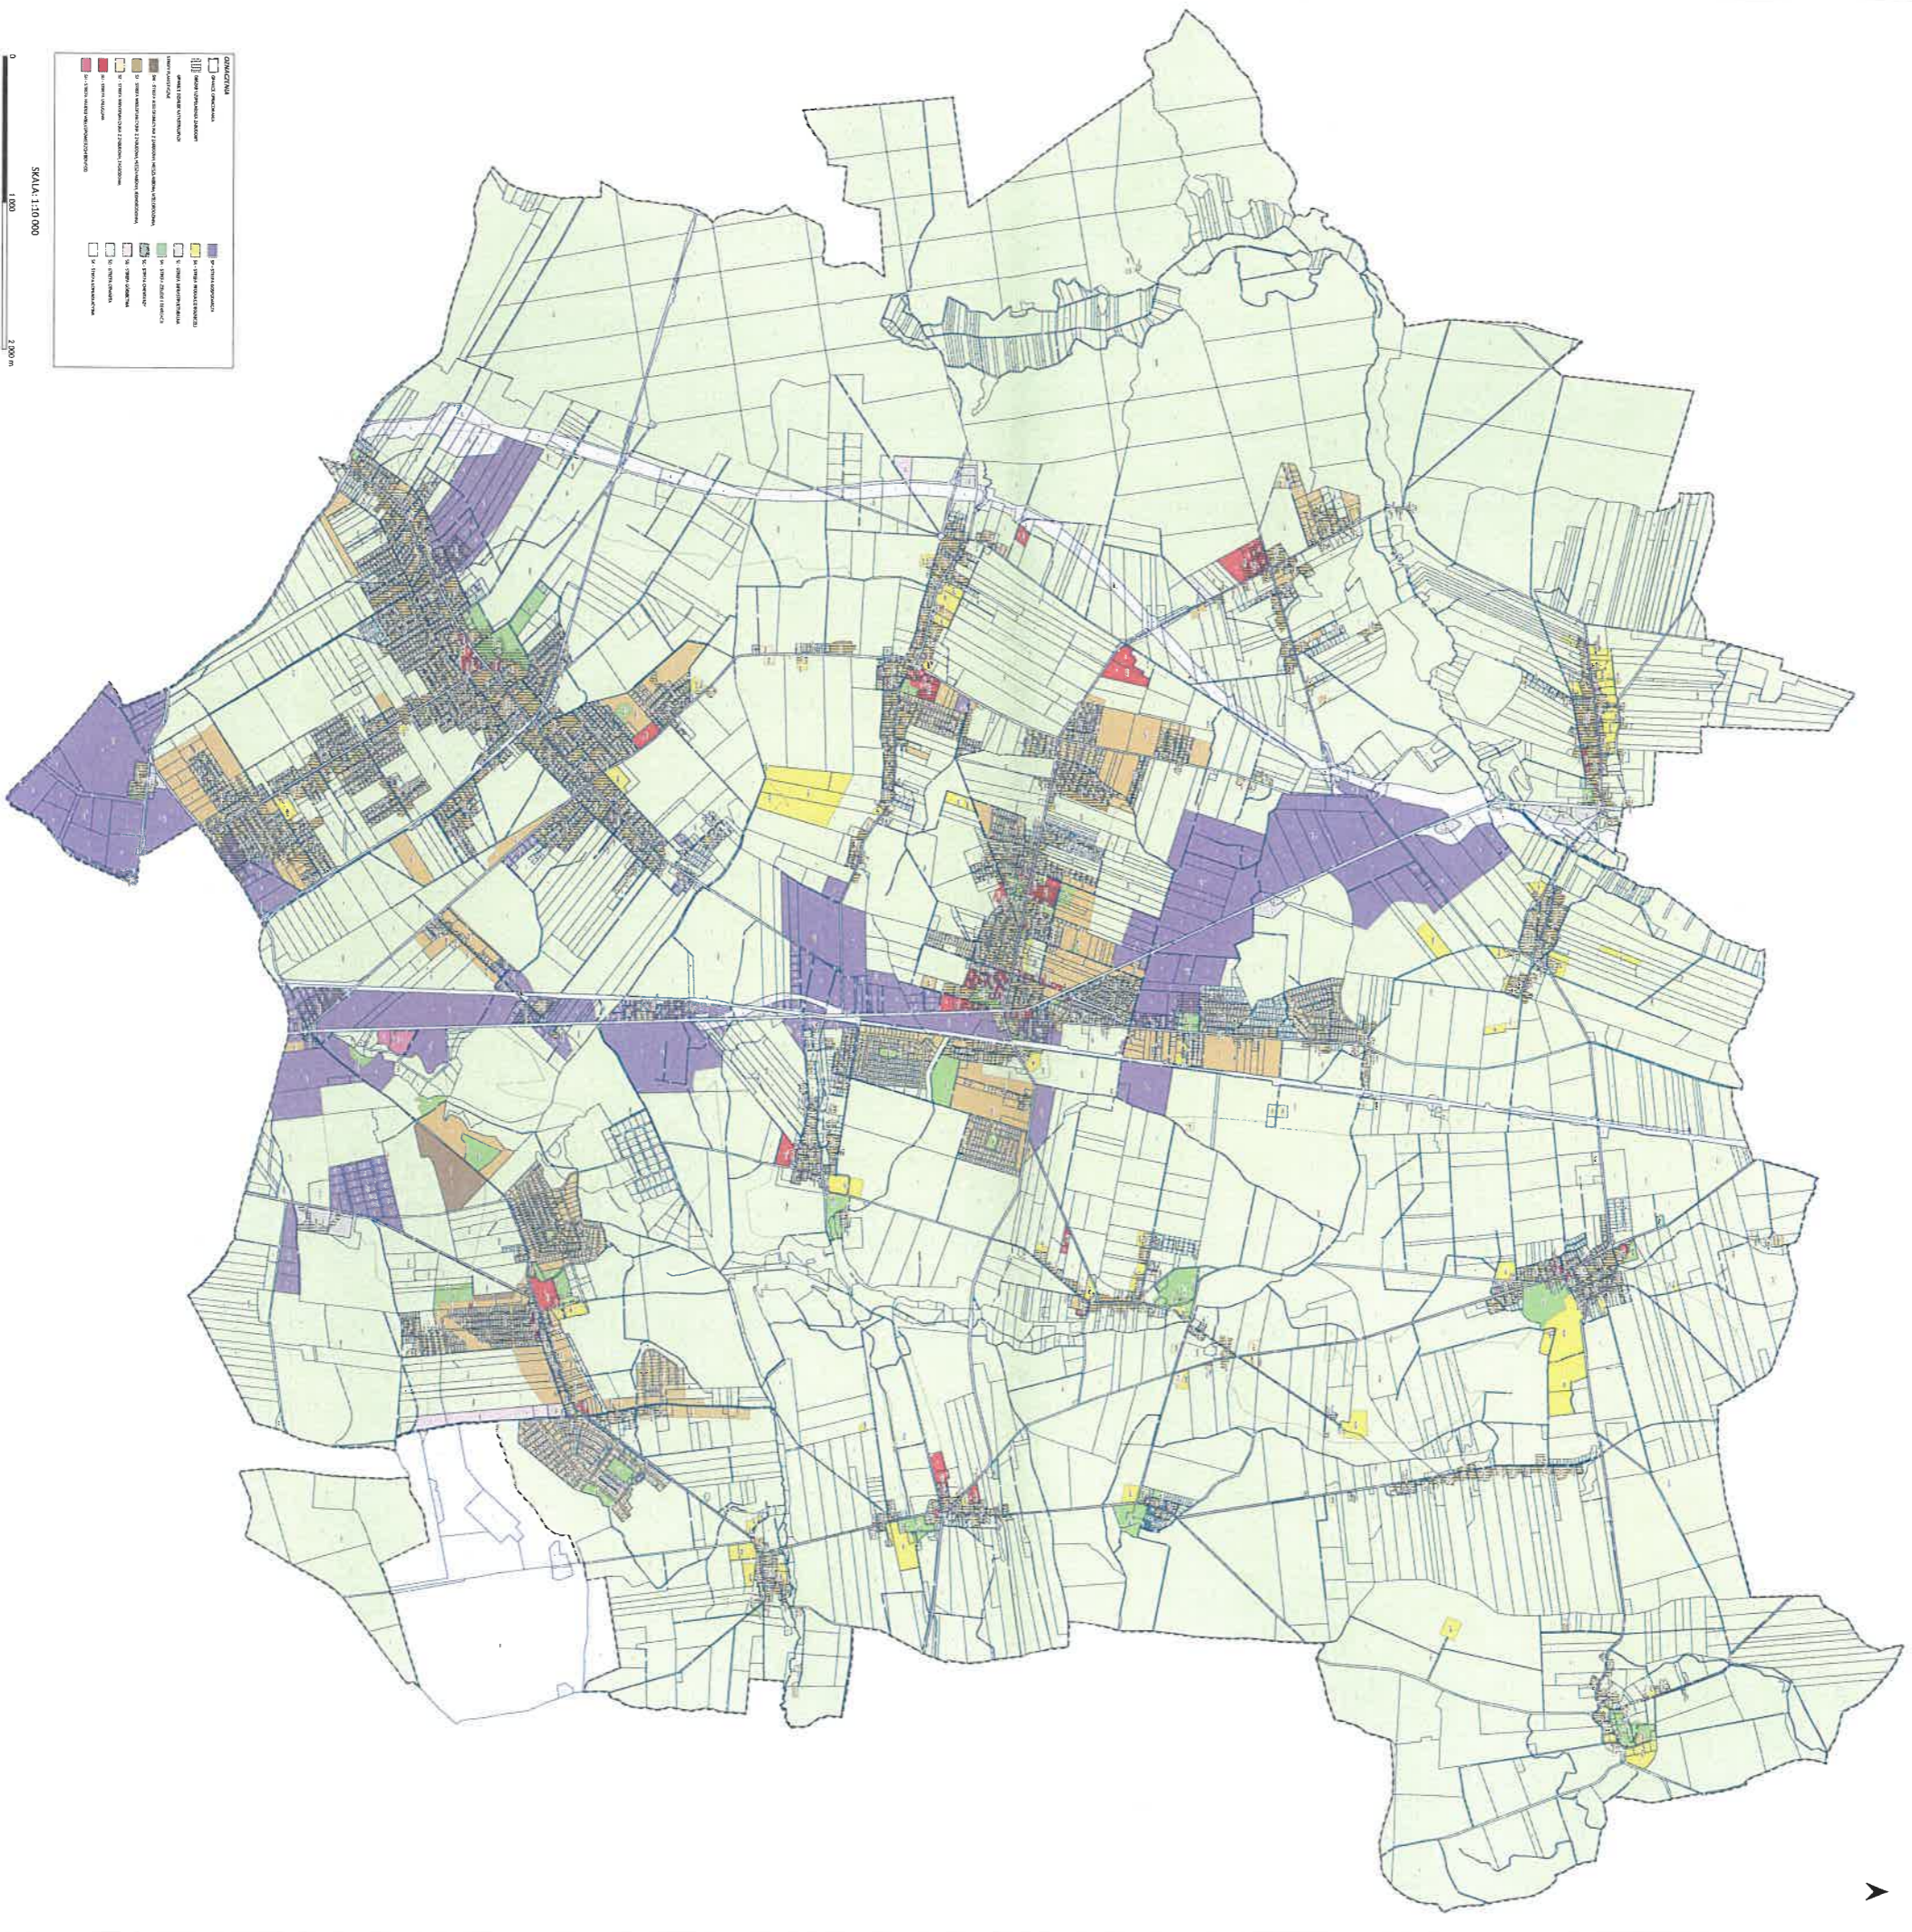

STREFY PLANISTYCZNE GMINY LIPNO WRAZ Z OBSZAREM UZUPEŁNIENIA ZABUDOWY (OUZ)
- ZAŁĄCZNIK NR 3 DO UZASADNIENIA PLANU OGÓLNEGO GMINY LIPNO

PRZEWODNICZY
RADY GMINY LIPNO
[Signature]
Krzysztof Zięba